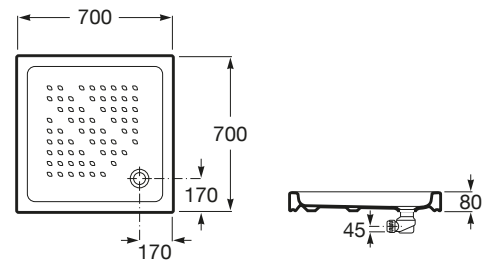

ITALIA

Piatto doccia in ceramica

DIMENSIONI

Lunghezza 700 mm
Larghezza 700 mm
Altezza 80 mm

COLORI E FINITURE

00 Bianco

SCHEDA TECNICA

LINEAMENTI

Diametro del tubo di scarico (mm): 90

Forma: Quadrato

Materiale: Porcellana

Profondità: Profondo

Tipo di installazione: A pavimento

Italia

Questa serie unisce un design classico e una soluzione di spazio per una semplicità libera di pretese, pratica ed elegante.